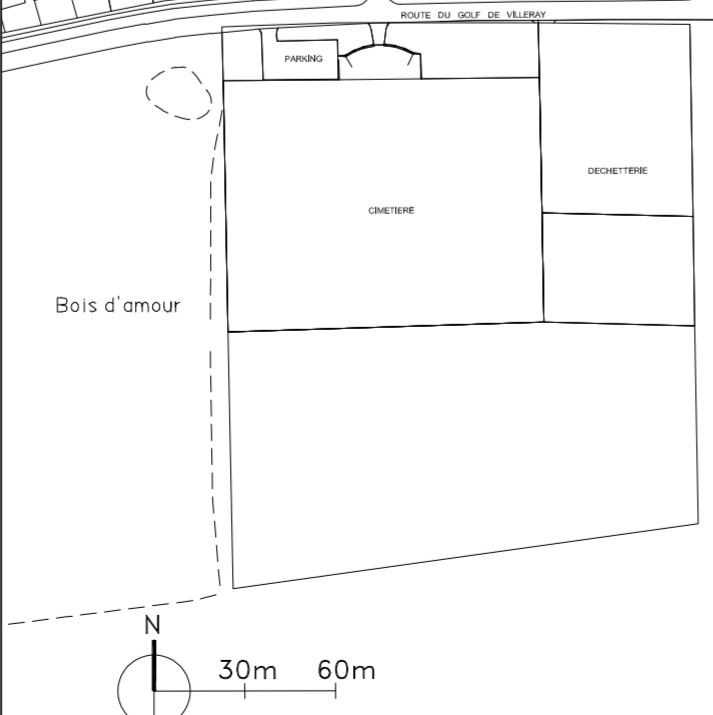

- - - Limite de ZAC
- Voirie publique - tracé de principe (y compris chaussée & trottoir)
- Circulation douce
- Emprise cessible ZAC Villeray
- Lieu repère : type place publique
- Boisement préservé
- Prairie - Bassin - Accotement
- Lisière boisée
- Merlon paysagé
- Noues de régulation des eaux pluviales
- Emprise cessible ZAC du Trou Grillon

urba\dossierzacc\952villeray\realisation\orientations\vr-villeray_paz.dwg