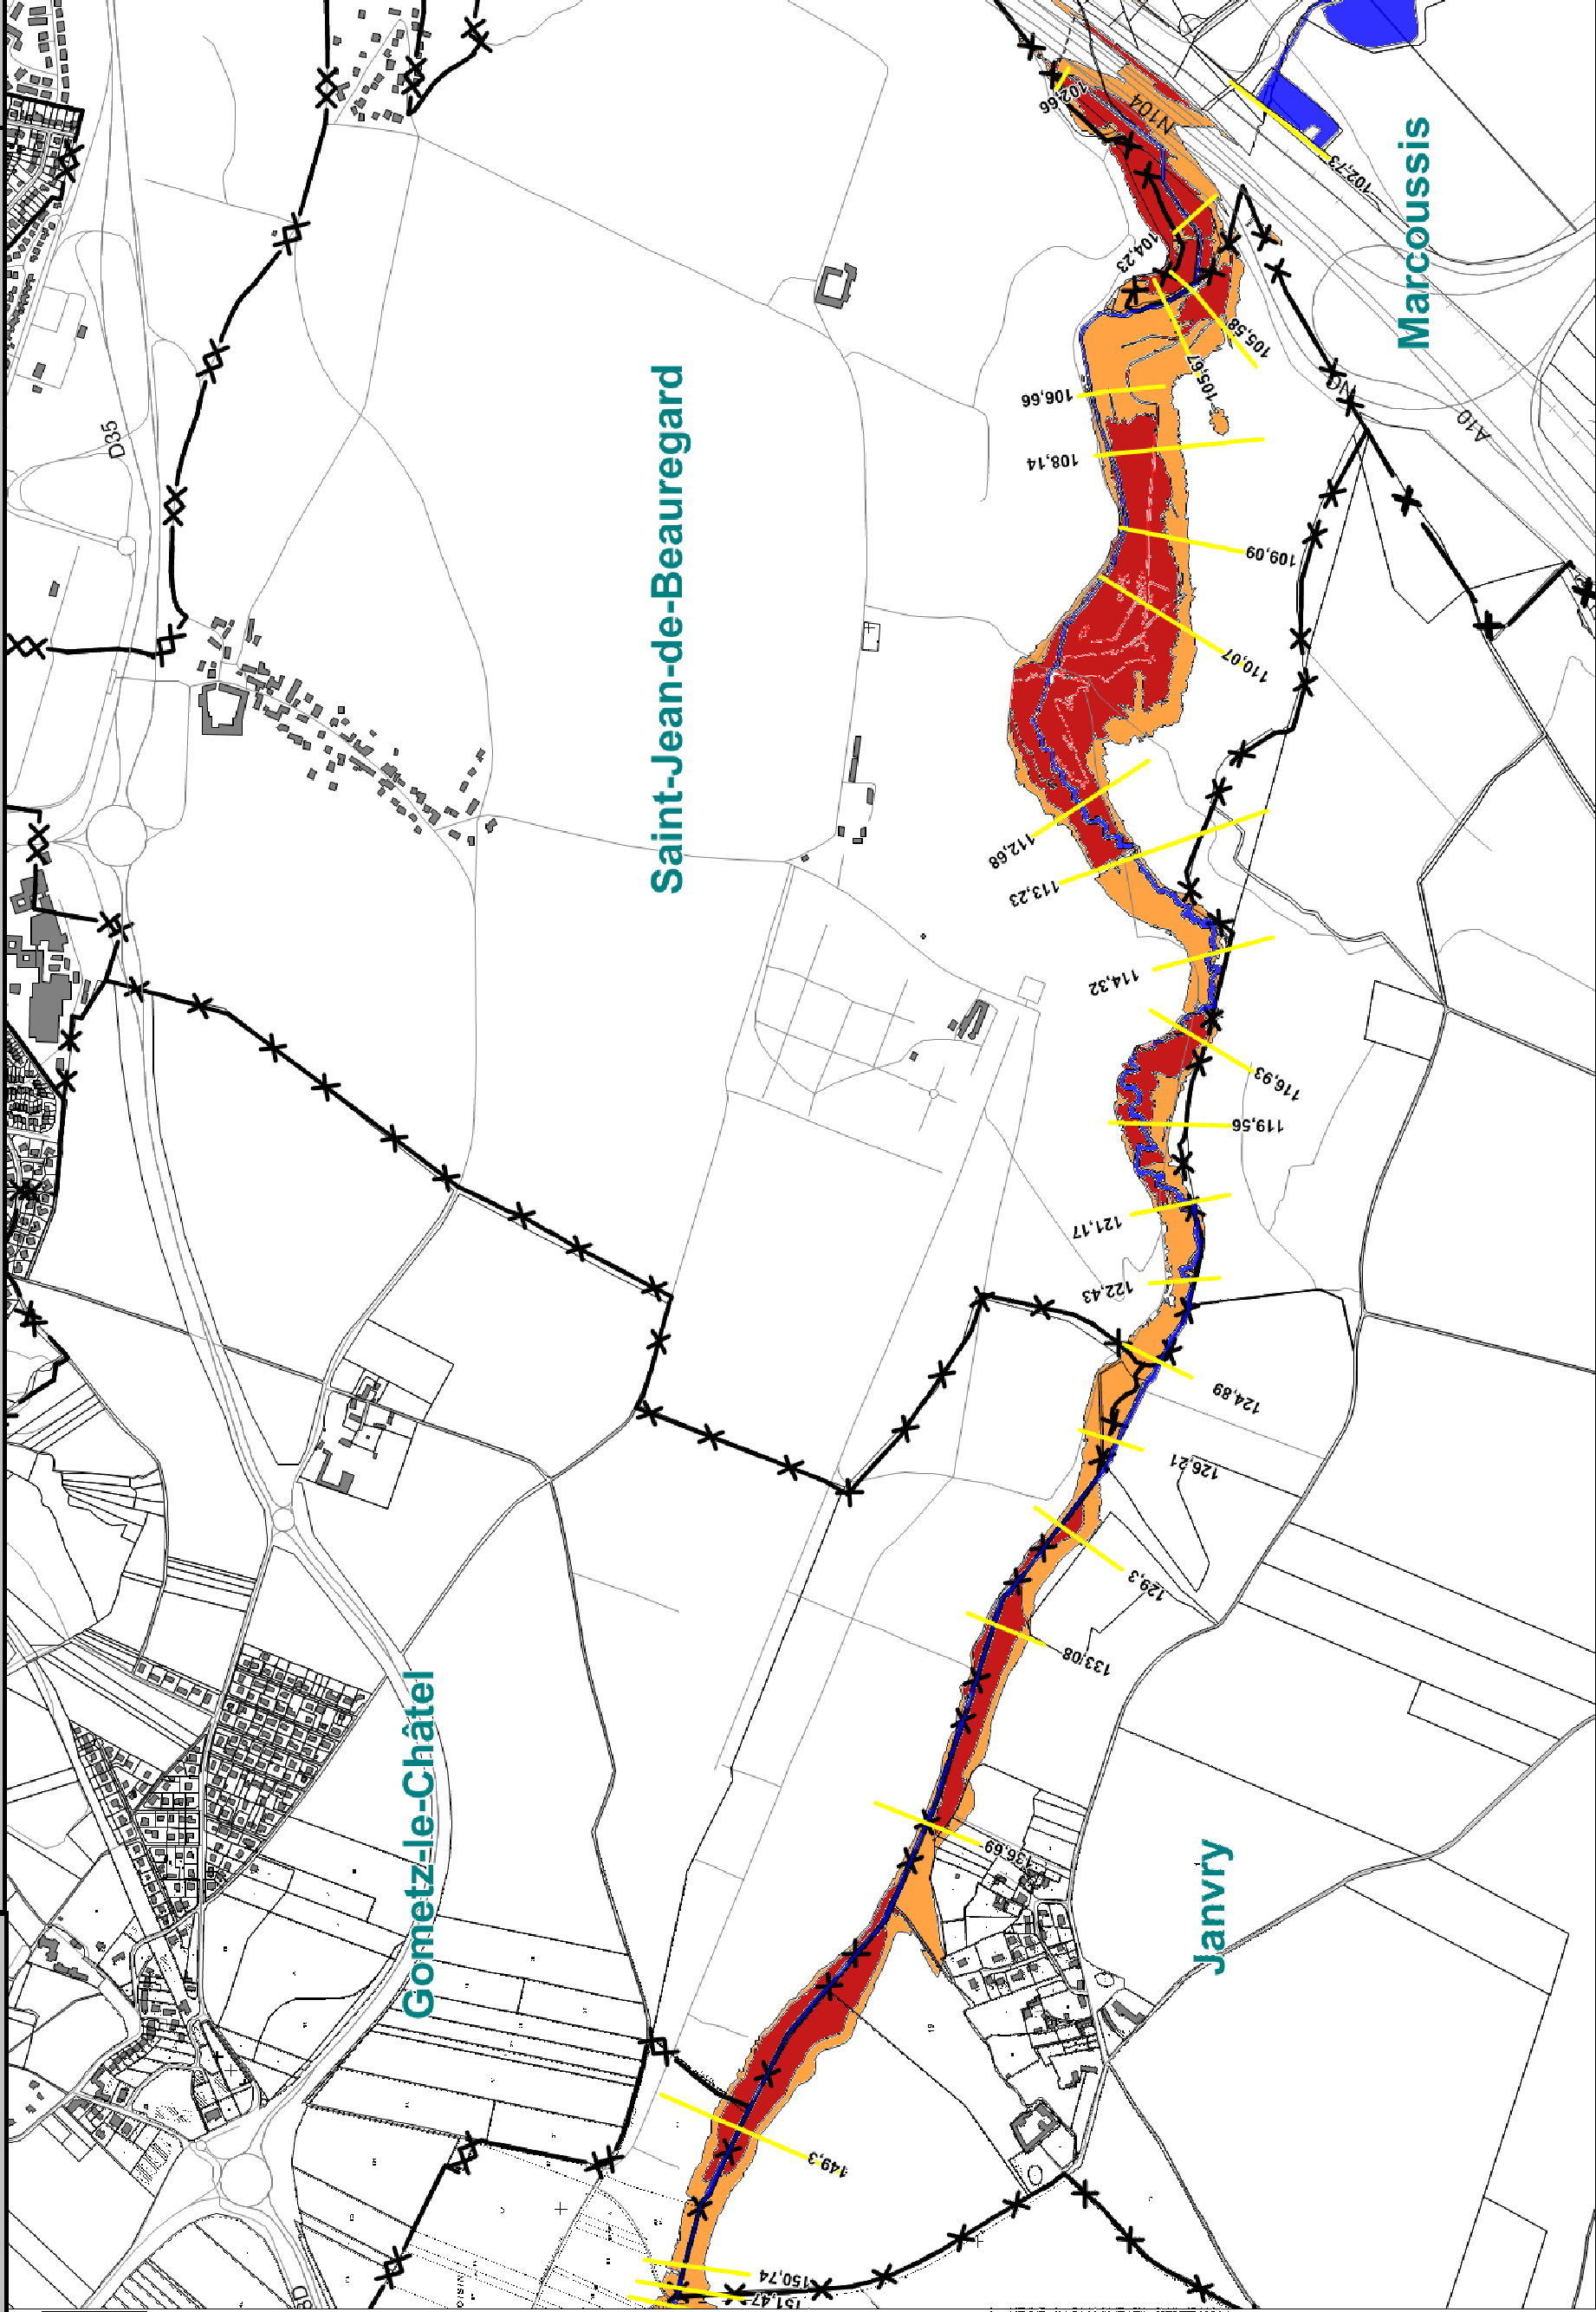

**Communes:**

**St-Jean-de-Beauregard, Gometz-Le-Chatel, Janvry, Marcoussis**

# Cartographie Réglementaire

Date d'élaboration :  
Juilh 2017

Sources : BDtopo (c) IGN  
DDT 91  
DDT 78

**LEGENDE**

- Zonage réglementaire**
- Zone rouge
  - Zone orange
  - Zone saumon
  - Zone ciel
  - Zone verte

**Élément de repérage**

- X Limites communales
- Lit mineur et plan d'eau
- Cote de la ligne d'eau pour la crue de référence