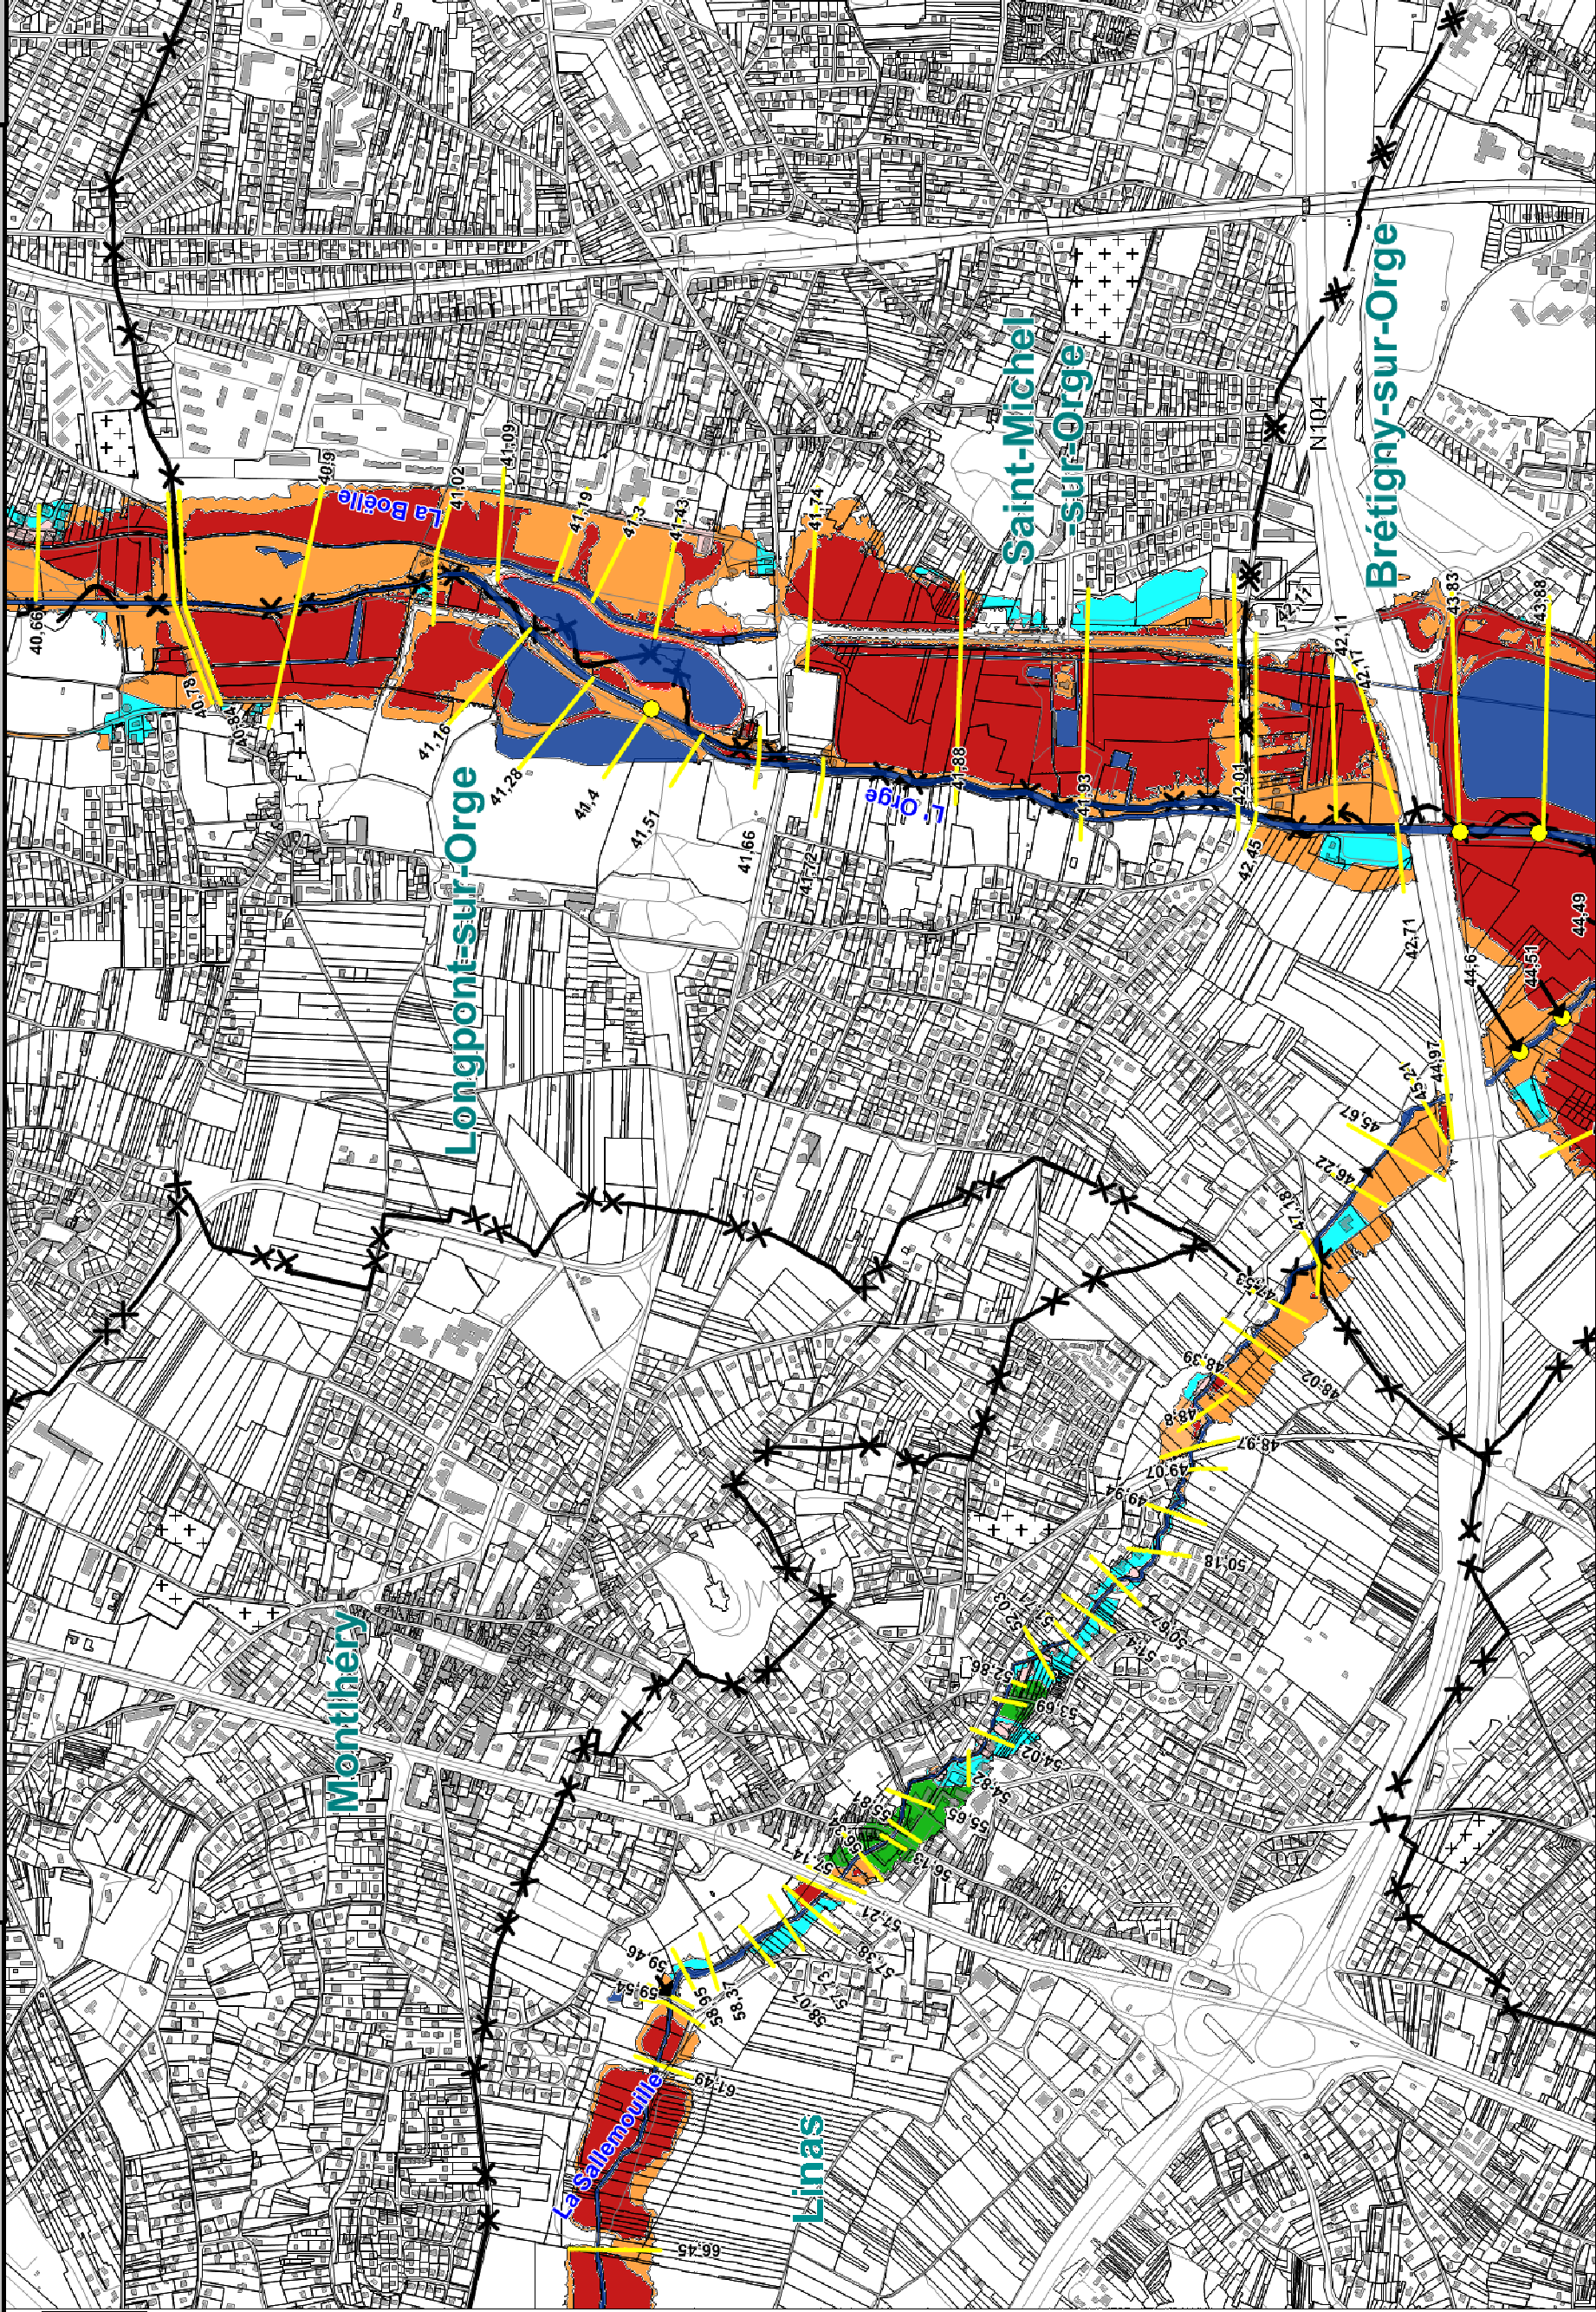

Communes:

Longpont sur Orge, St-Michel-sur-Orge, Brétigny sur Orge, Linas

# Cartographie Réglementaire

**12**

Date d'élaboration :  
Juin 2017

Sources : BDtopo (c) IGN  
DDT 91  
DDT 78

**LEGENDE**

- Zonage réglementaire**
- Zone rouge
  - Zone orange
  - Zone saumon
  - Zone ciel
  - Zone verte

**Élément de repérage**

- X  Limites communales
- Lit mineur et plan d'eau
- Cote de la ligne d'eau pour la crue de référence