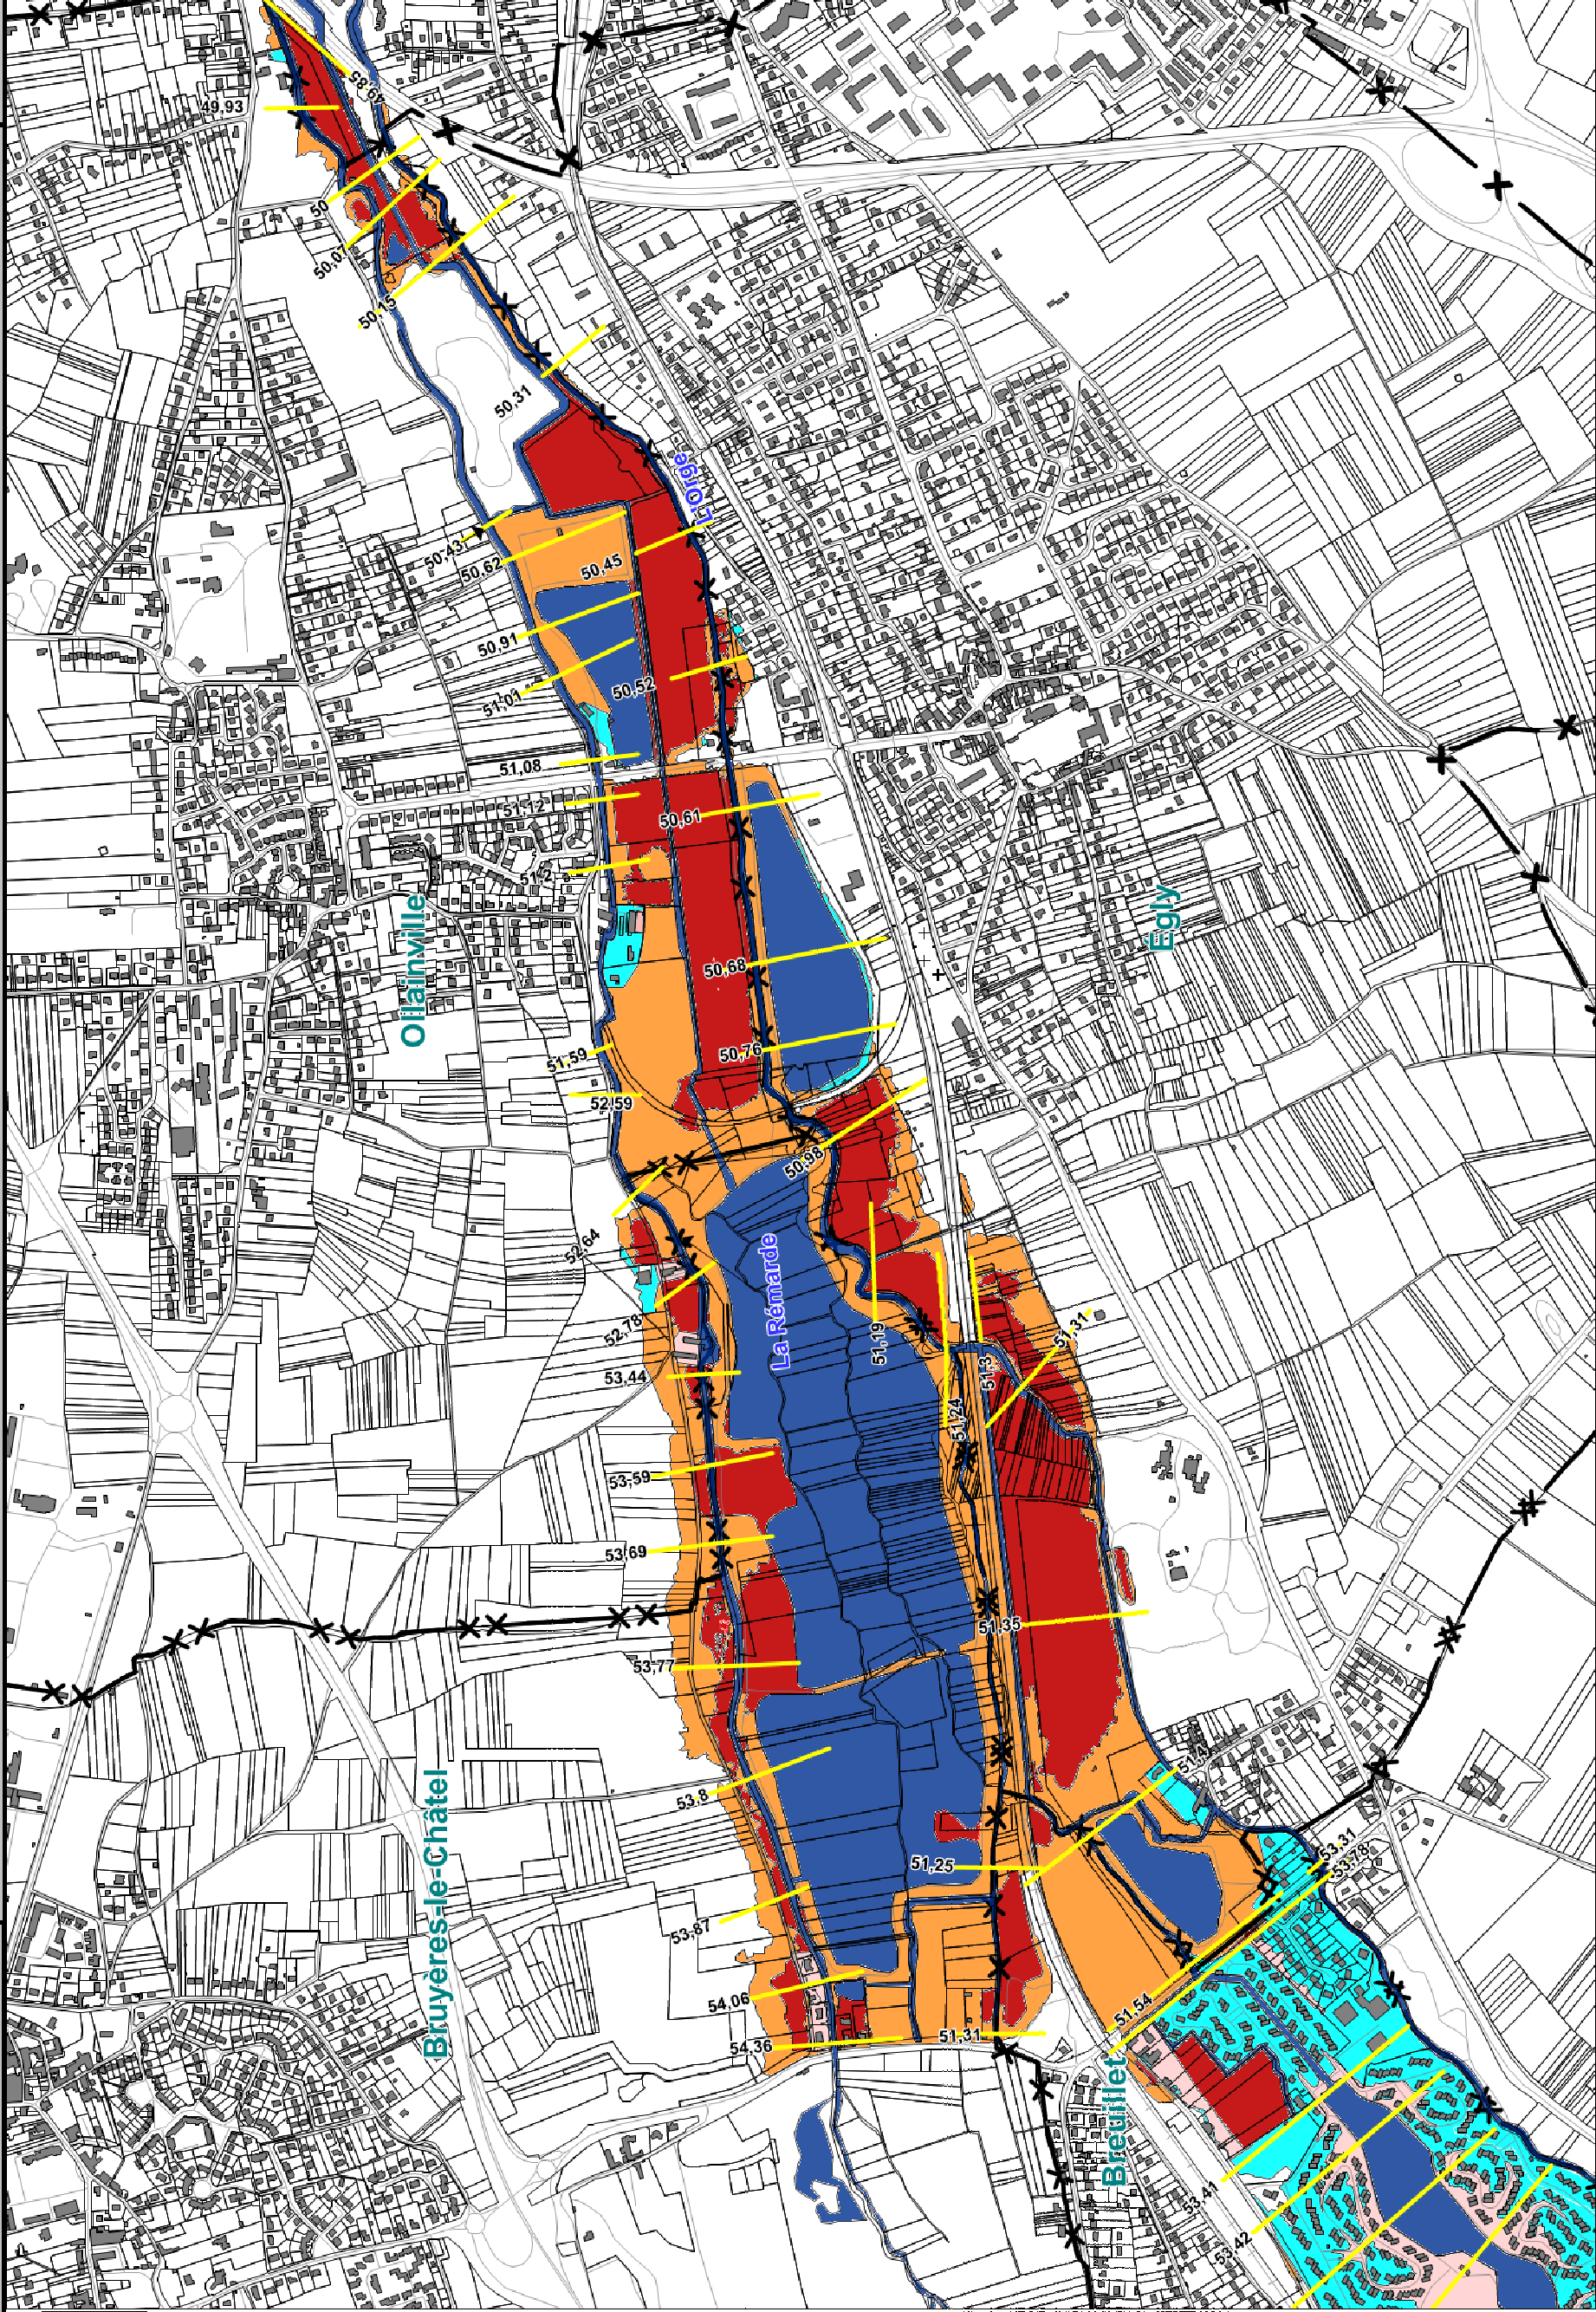

**PLAN DE PREVENTION DES RISQUES INONDATION DES VALLÉES DE L'ORGE ET DE LA SALLEMOUILLE**

Communes:

Arpajon, Egly, Ollainville, Bruyères-le-Chatel  
Breuillellet

**Cartographie Réglementaire**

**9**

Date d'élaboration :  
Juin 2017

Sources : BDtopo (c) IGN  
DDT 91  
DDT 78

**LEGENDE**

- Zonage réglementaire**
- Zone rouge
  - Zone orange
  - Zone saumon
  - Zone ciel
  - Zone verte

**Élément de repérage**

- X Limites communales
- Lit mineur et plan d'eau
- Cote de la ligne d'eau pour la crue de référence