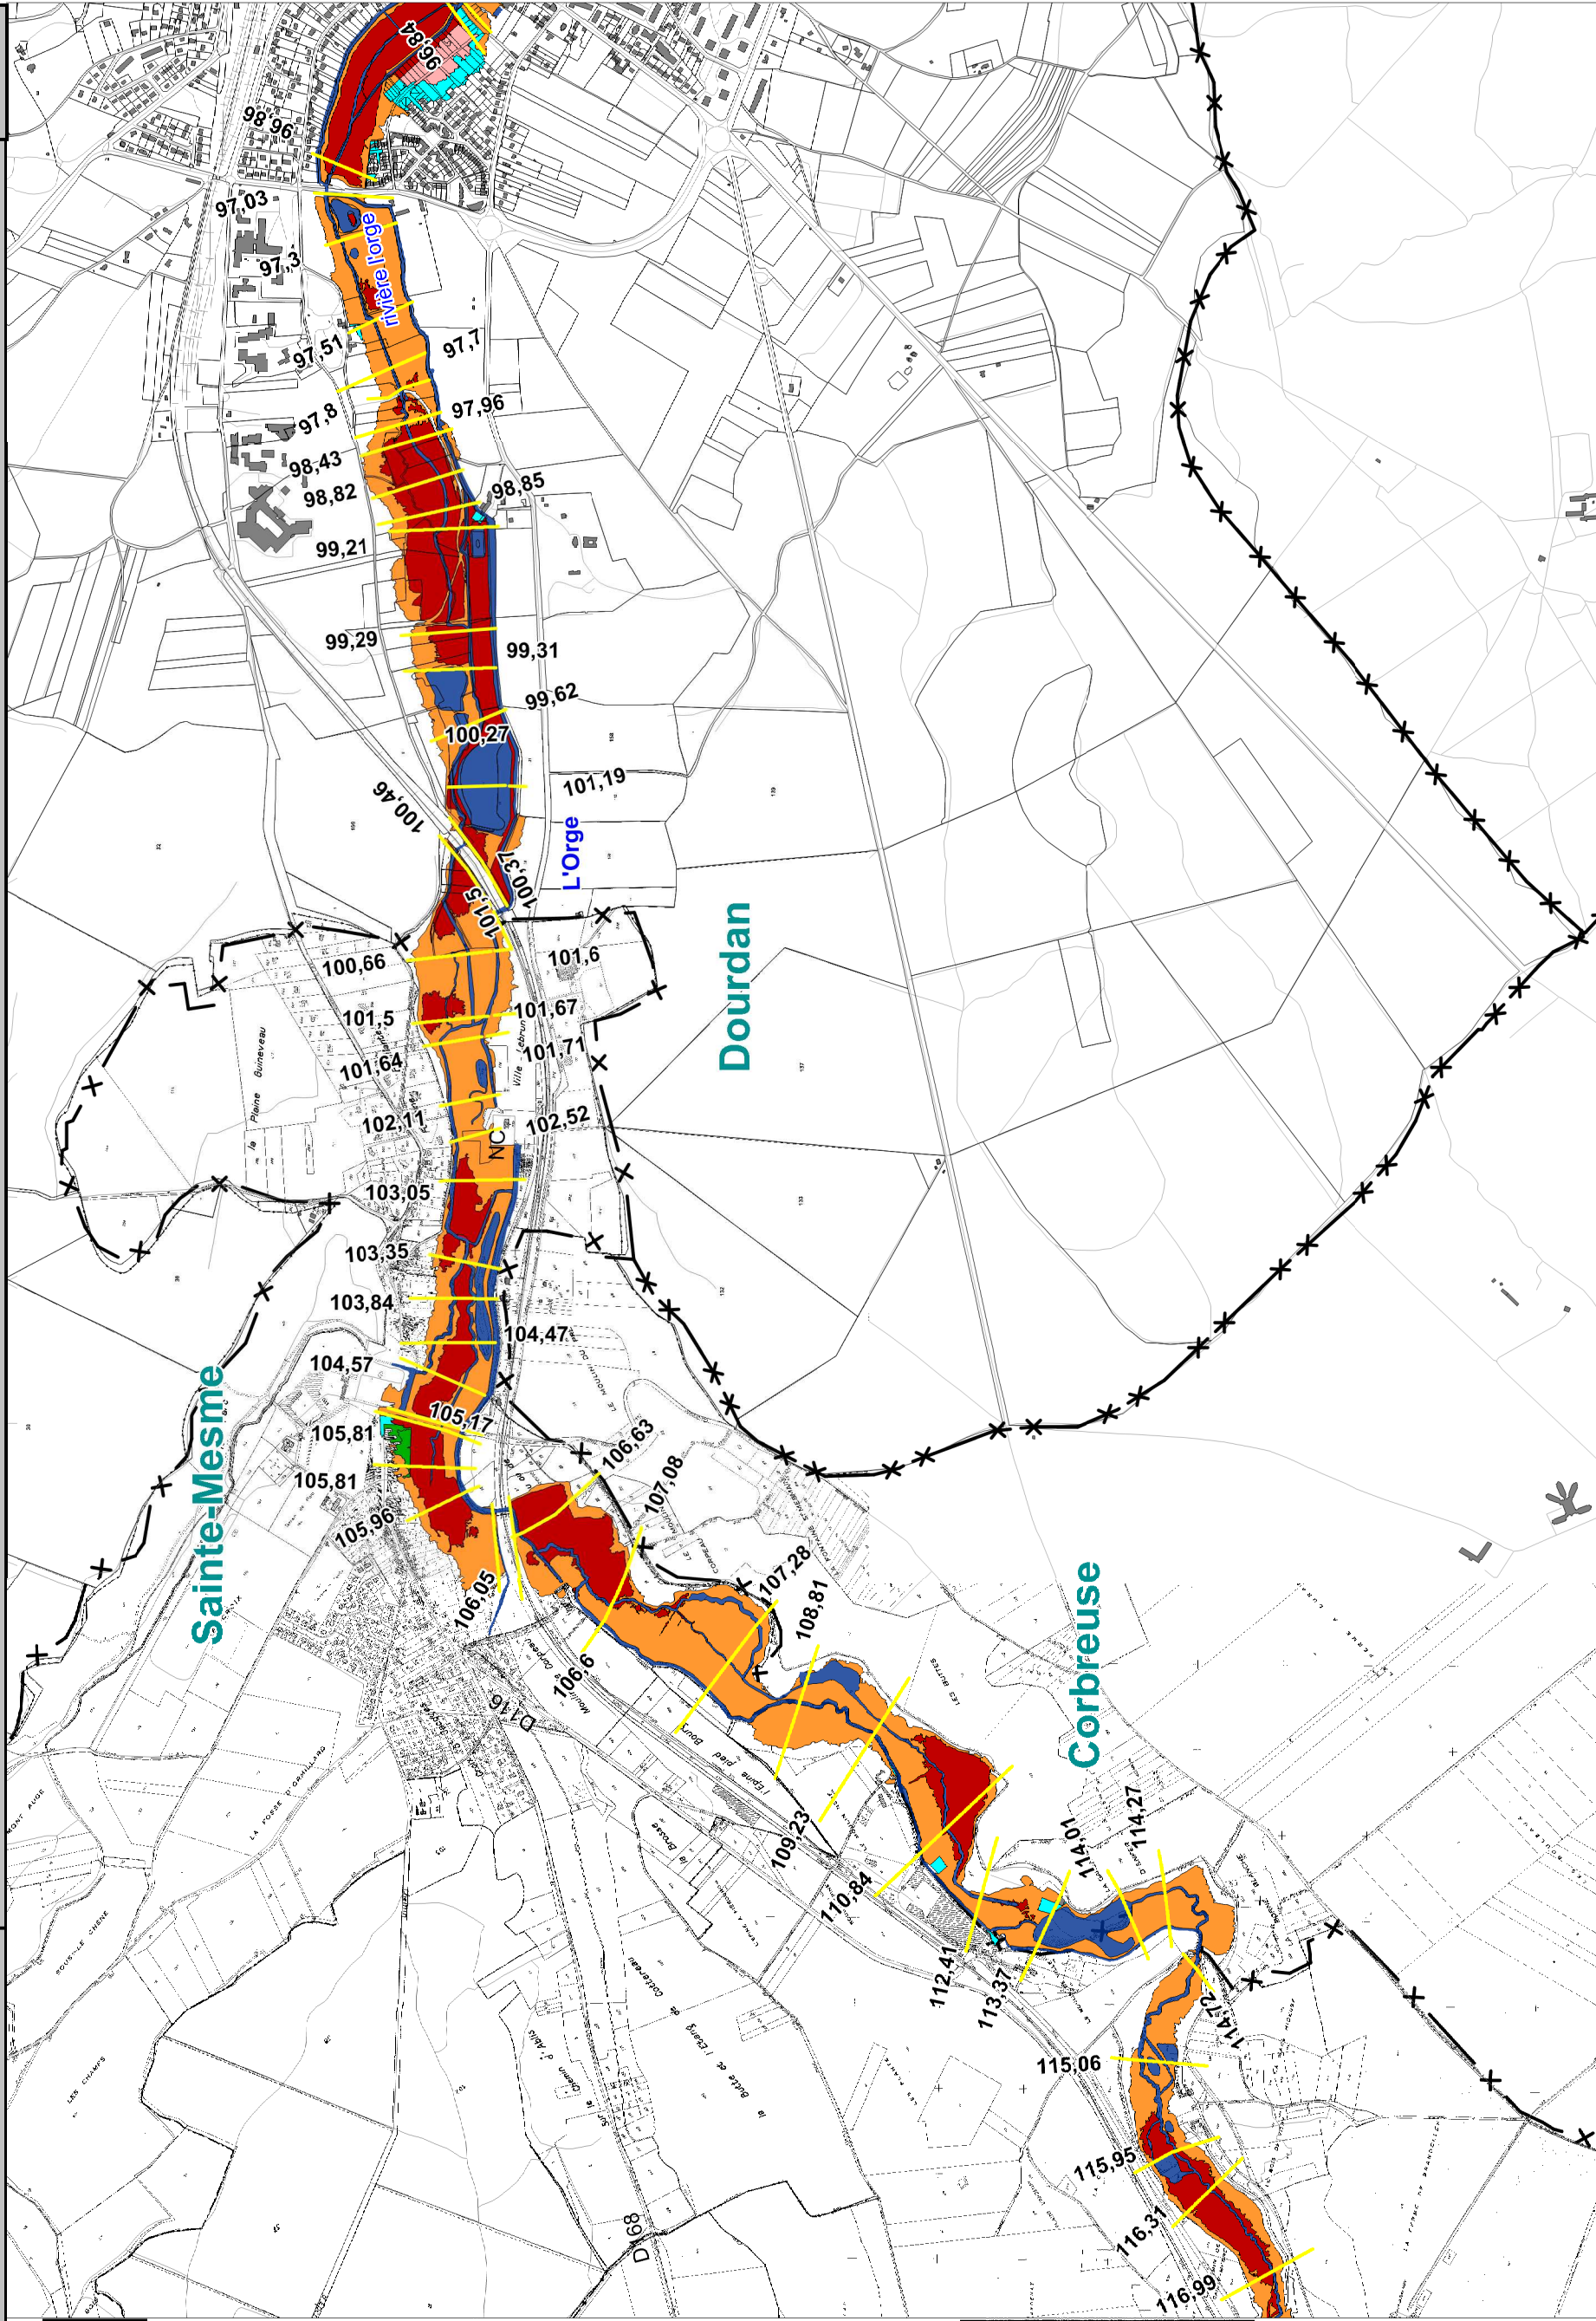

Communes:

Ourdan, Corbreuse, Ste-Mesme

Cartographie Réglementaire

3

Date d'élaboration :
Juin 2017

Sources : BDtopo (c) IGN

DDT 91
DDT 78

LEGENDE

Zonage réglementaire

- Zone rouge
- Zone orange
- Zone saumon
- Zone ciel
- Zone verte

Élément de repérage

- X Limites communales
- Lit mineur et plan d'eau
- Cote de la ligne d'eau pour la crue de référence