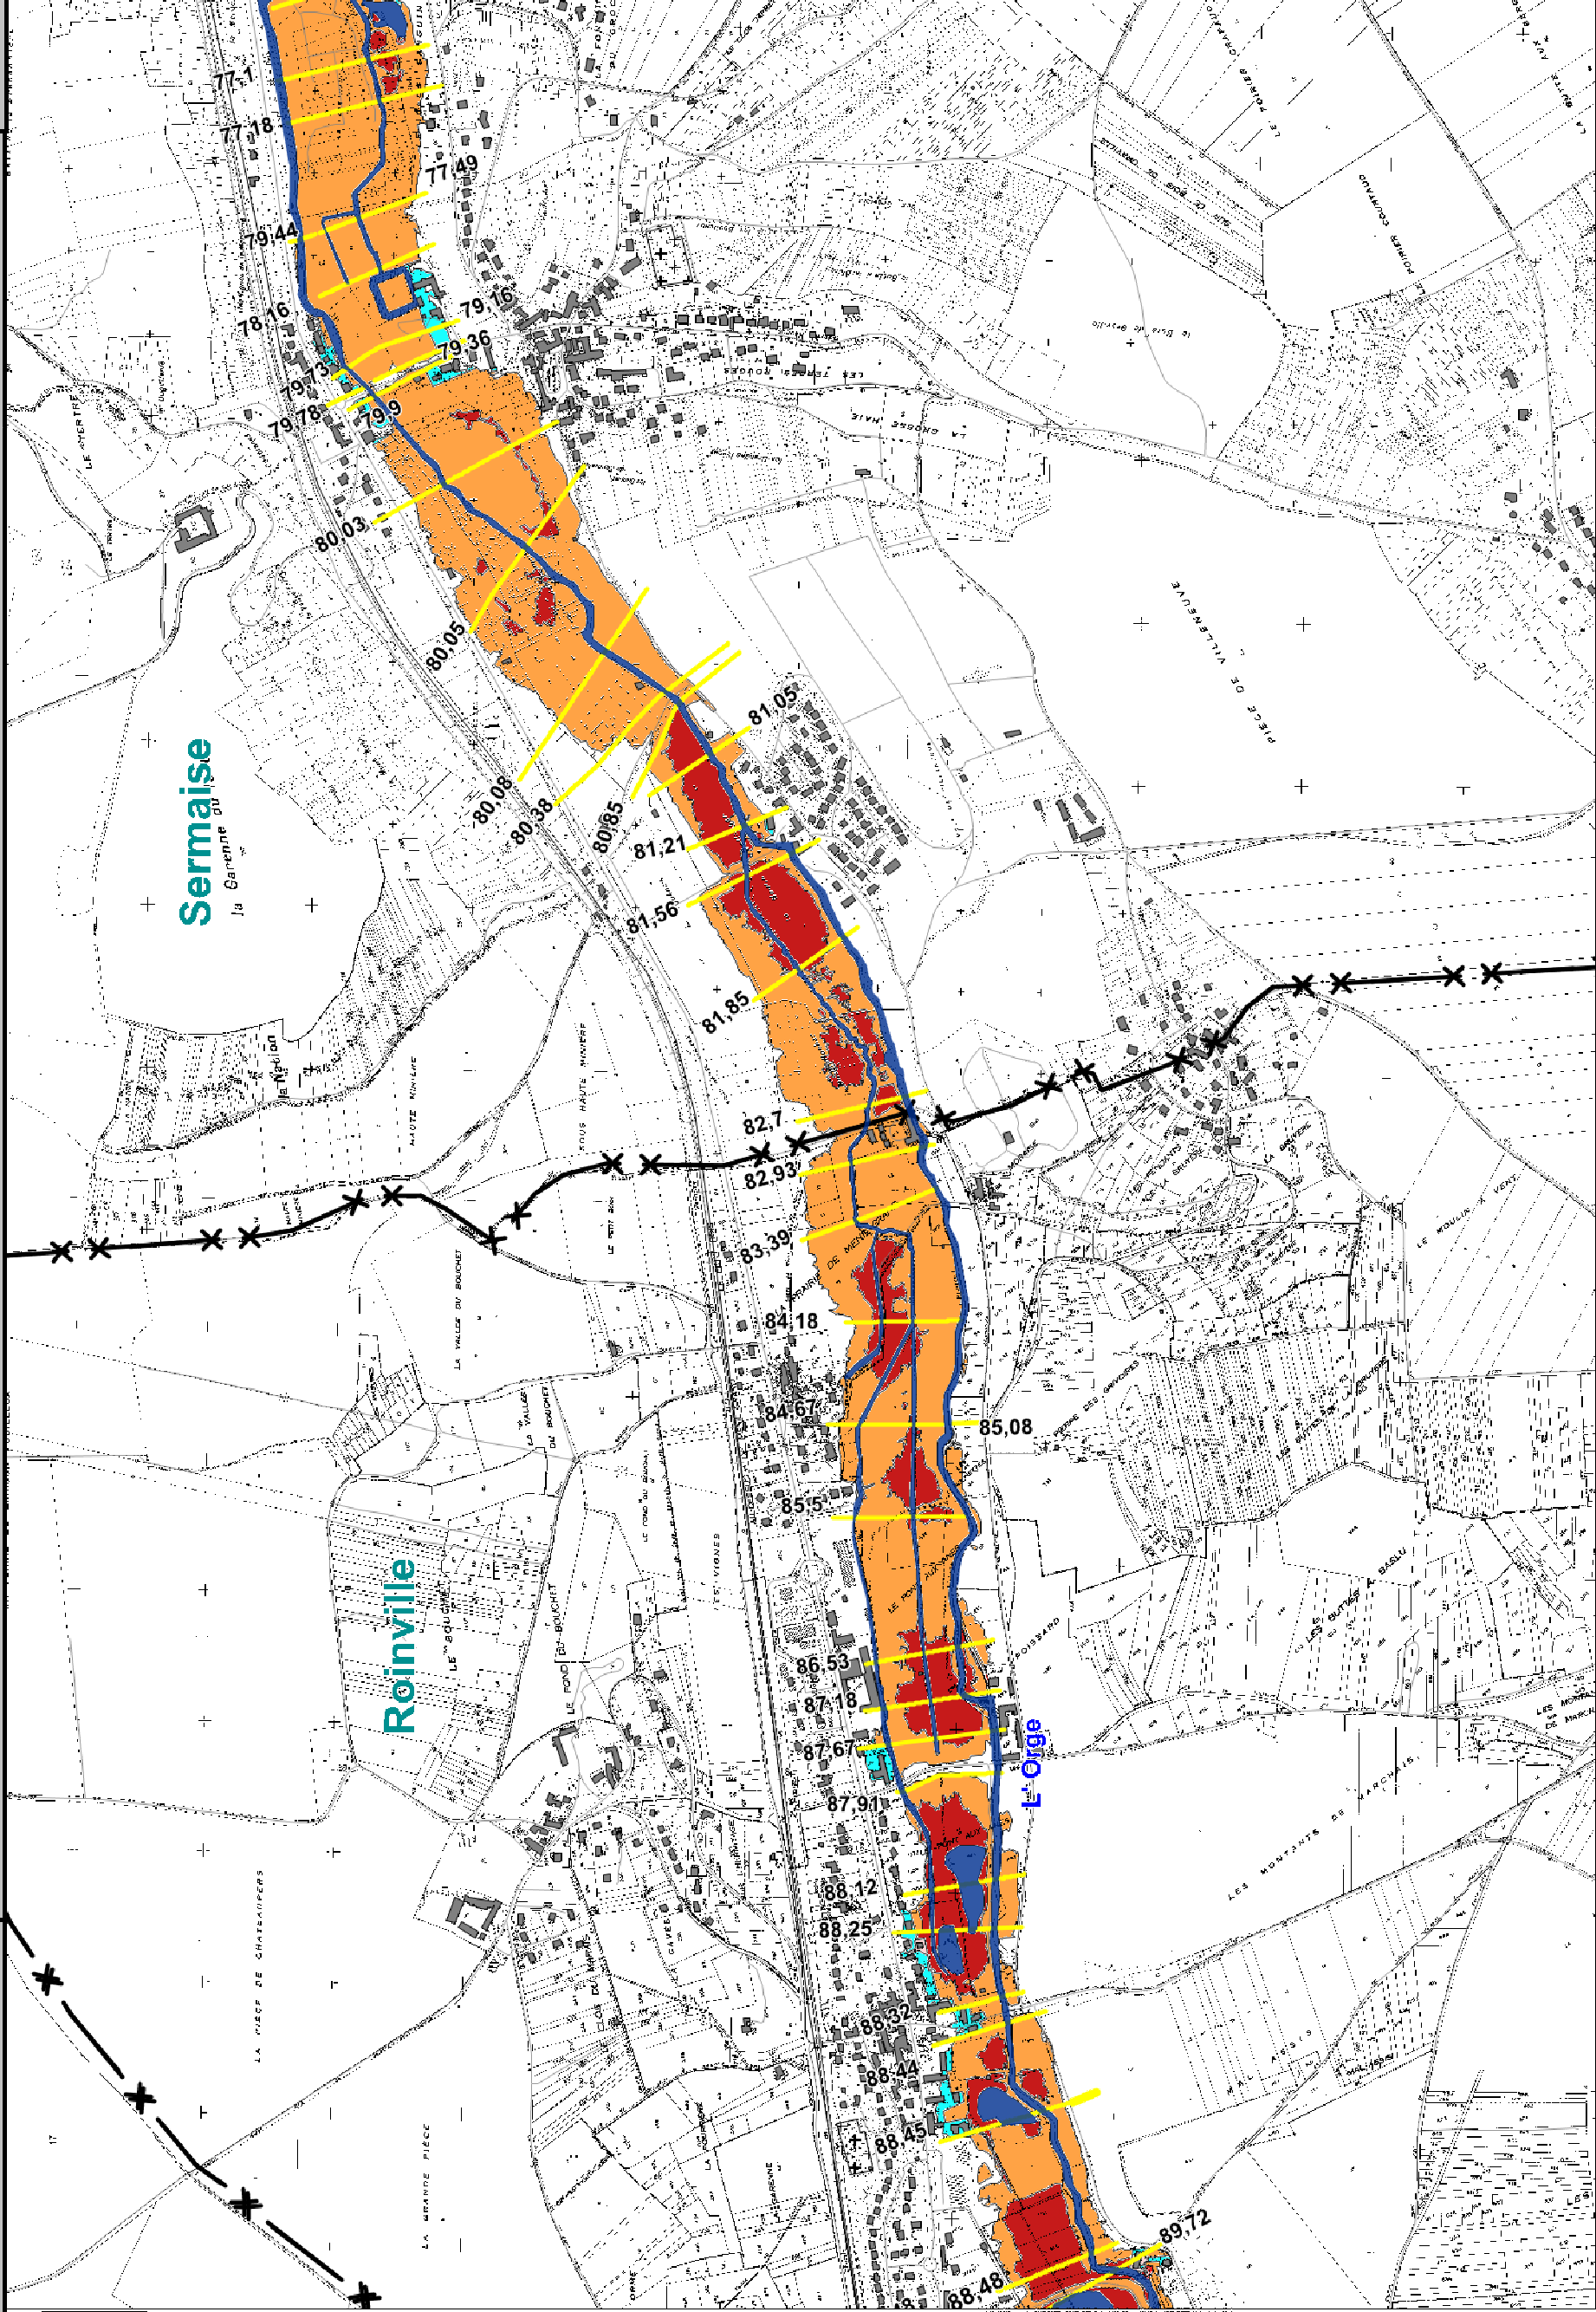

Communes:

Roinville, Sermaise

Cartographie Réglementaire

5

Date d'élaboration :
Juin 2017

Sources : BDtopo (c) IGN
DDT 91
DDT 78

LEGENDE

- Zonage réglementaire**
- Zone rouge
 - Zone orange
 - Zone saumon
 - Zone ciel
 - Zone verte

Élément de repérage

- X Limites communales
- Lit mineur et plan d'eau
- Cote de la ligne d'eau pour la crue de référence