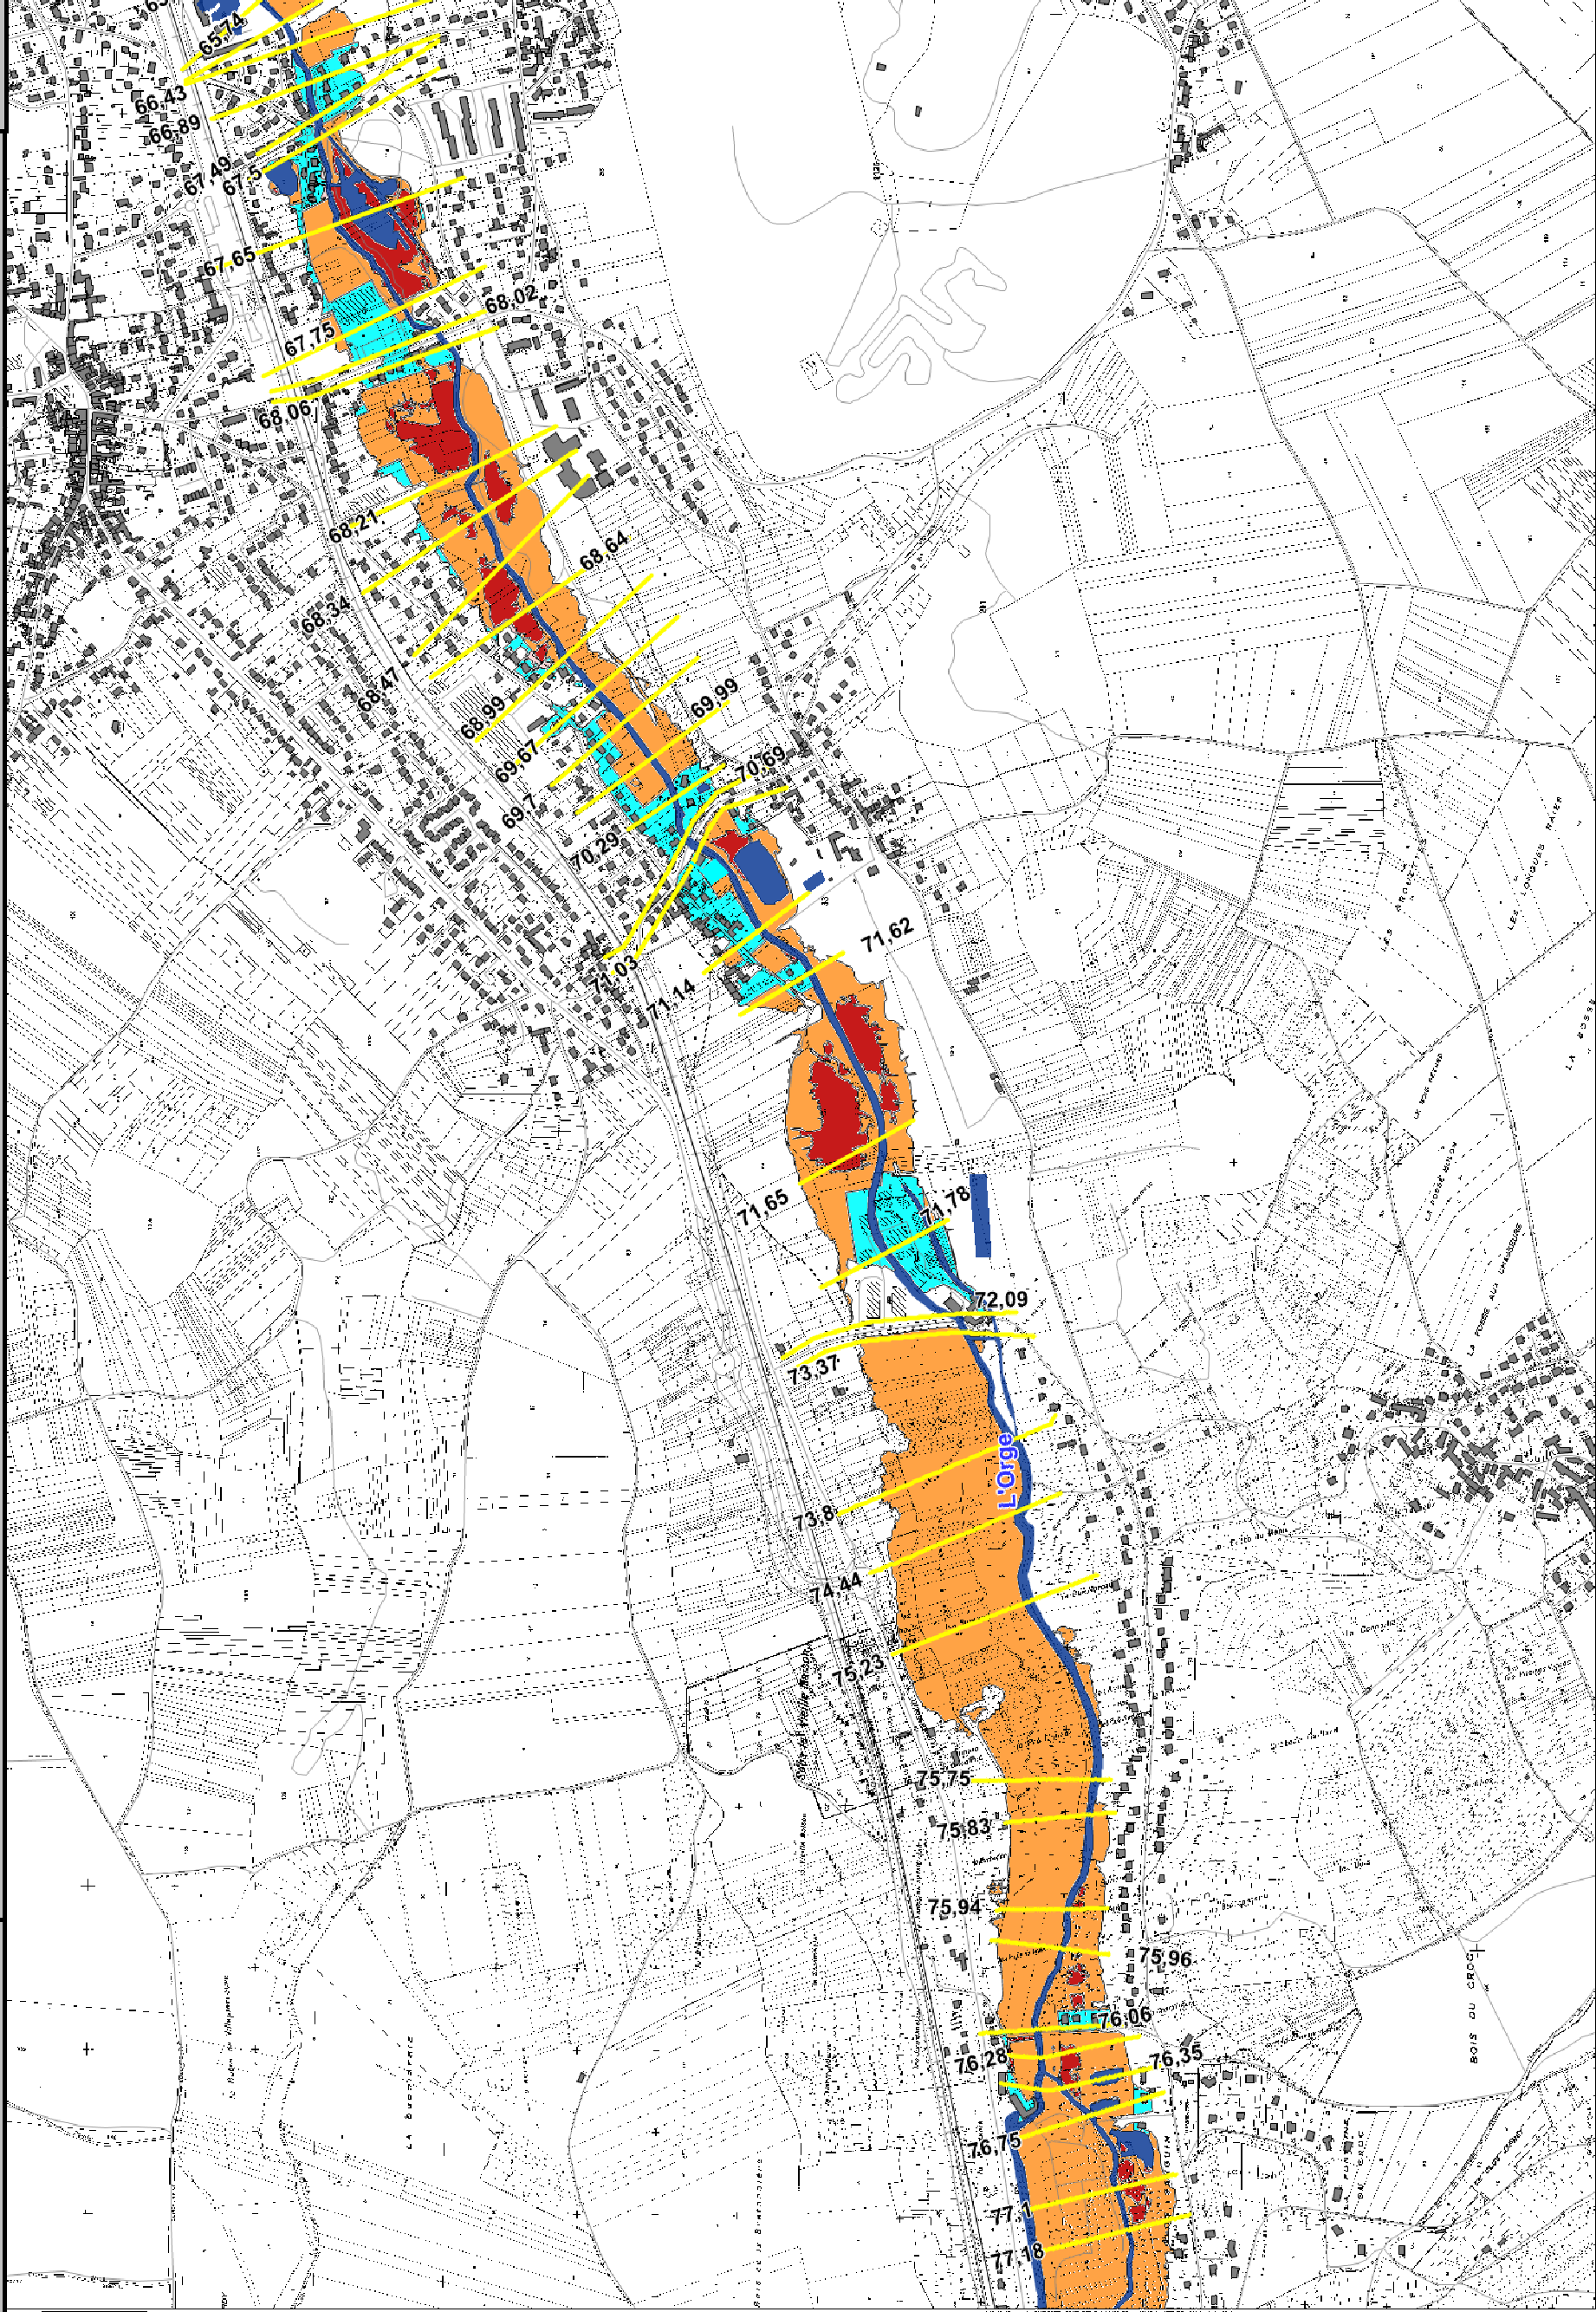

Communes:

Sermaise, Saint-Chéron

Cartographie Réglementaire

6

Date d'élaboration :
Juin 2017

Sources : BDtopo (c) IGN
DDT 91
DDT 78

LEGENDE

Zonage réglementaire

- Zone rouge
- Zone orange
- Zone saumon
- Zone ciel
- Zone verte

Élément de repérage

- X Limites communales
- Lit mineur et plan d'eau
- Cote de la ligne d'eau pour la crue de référence