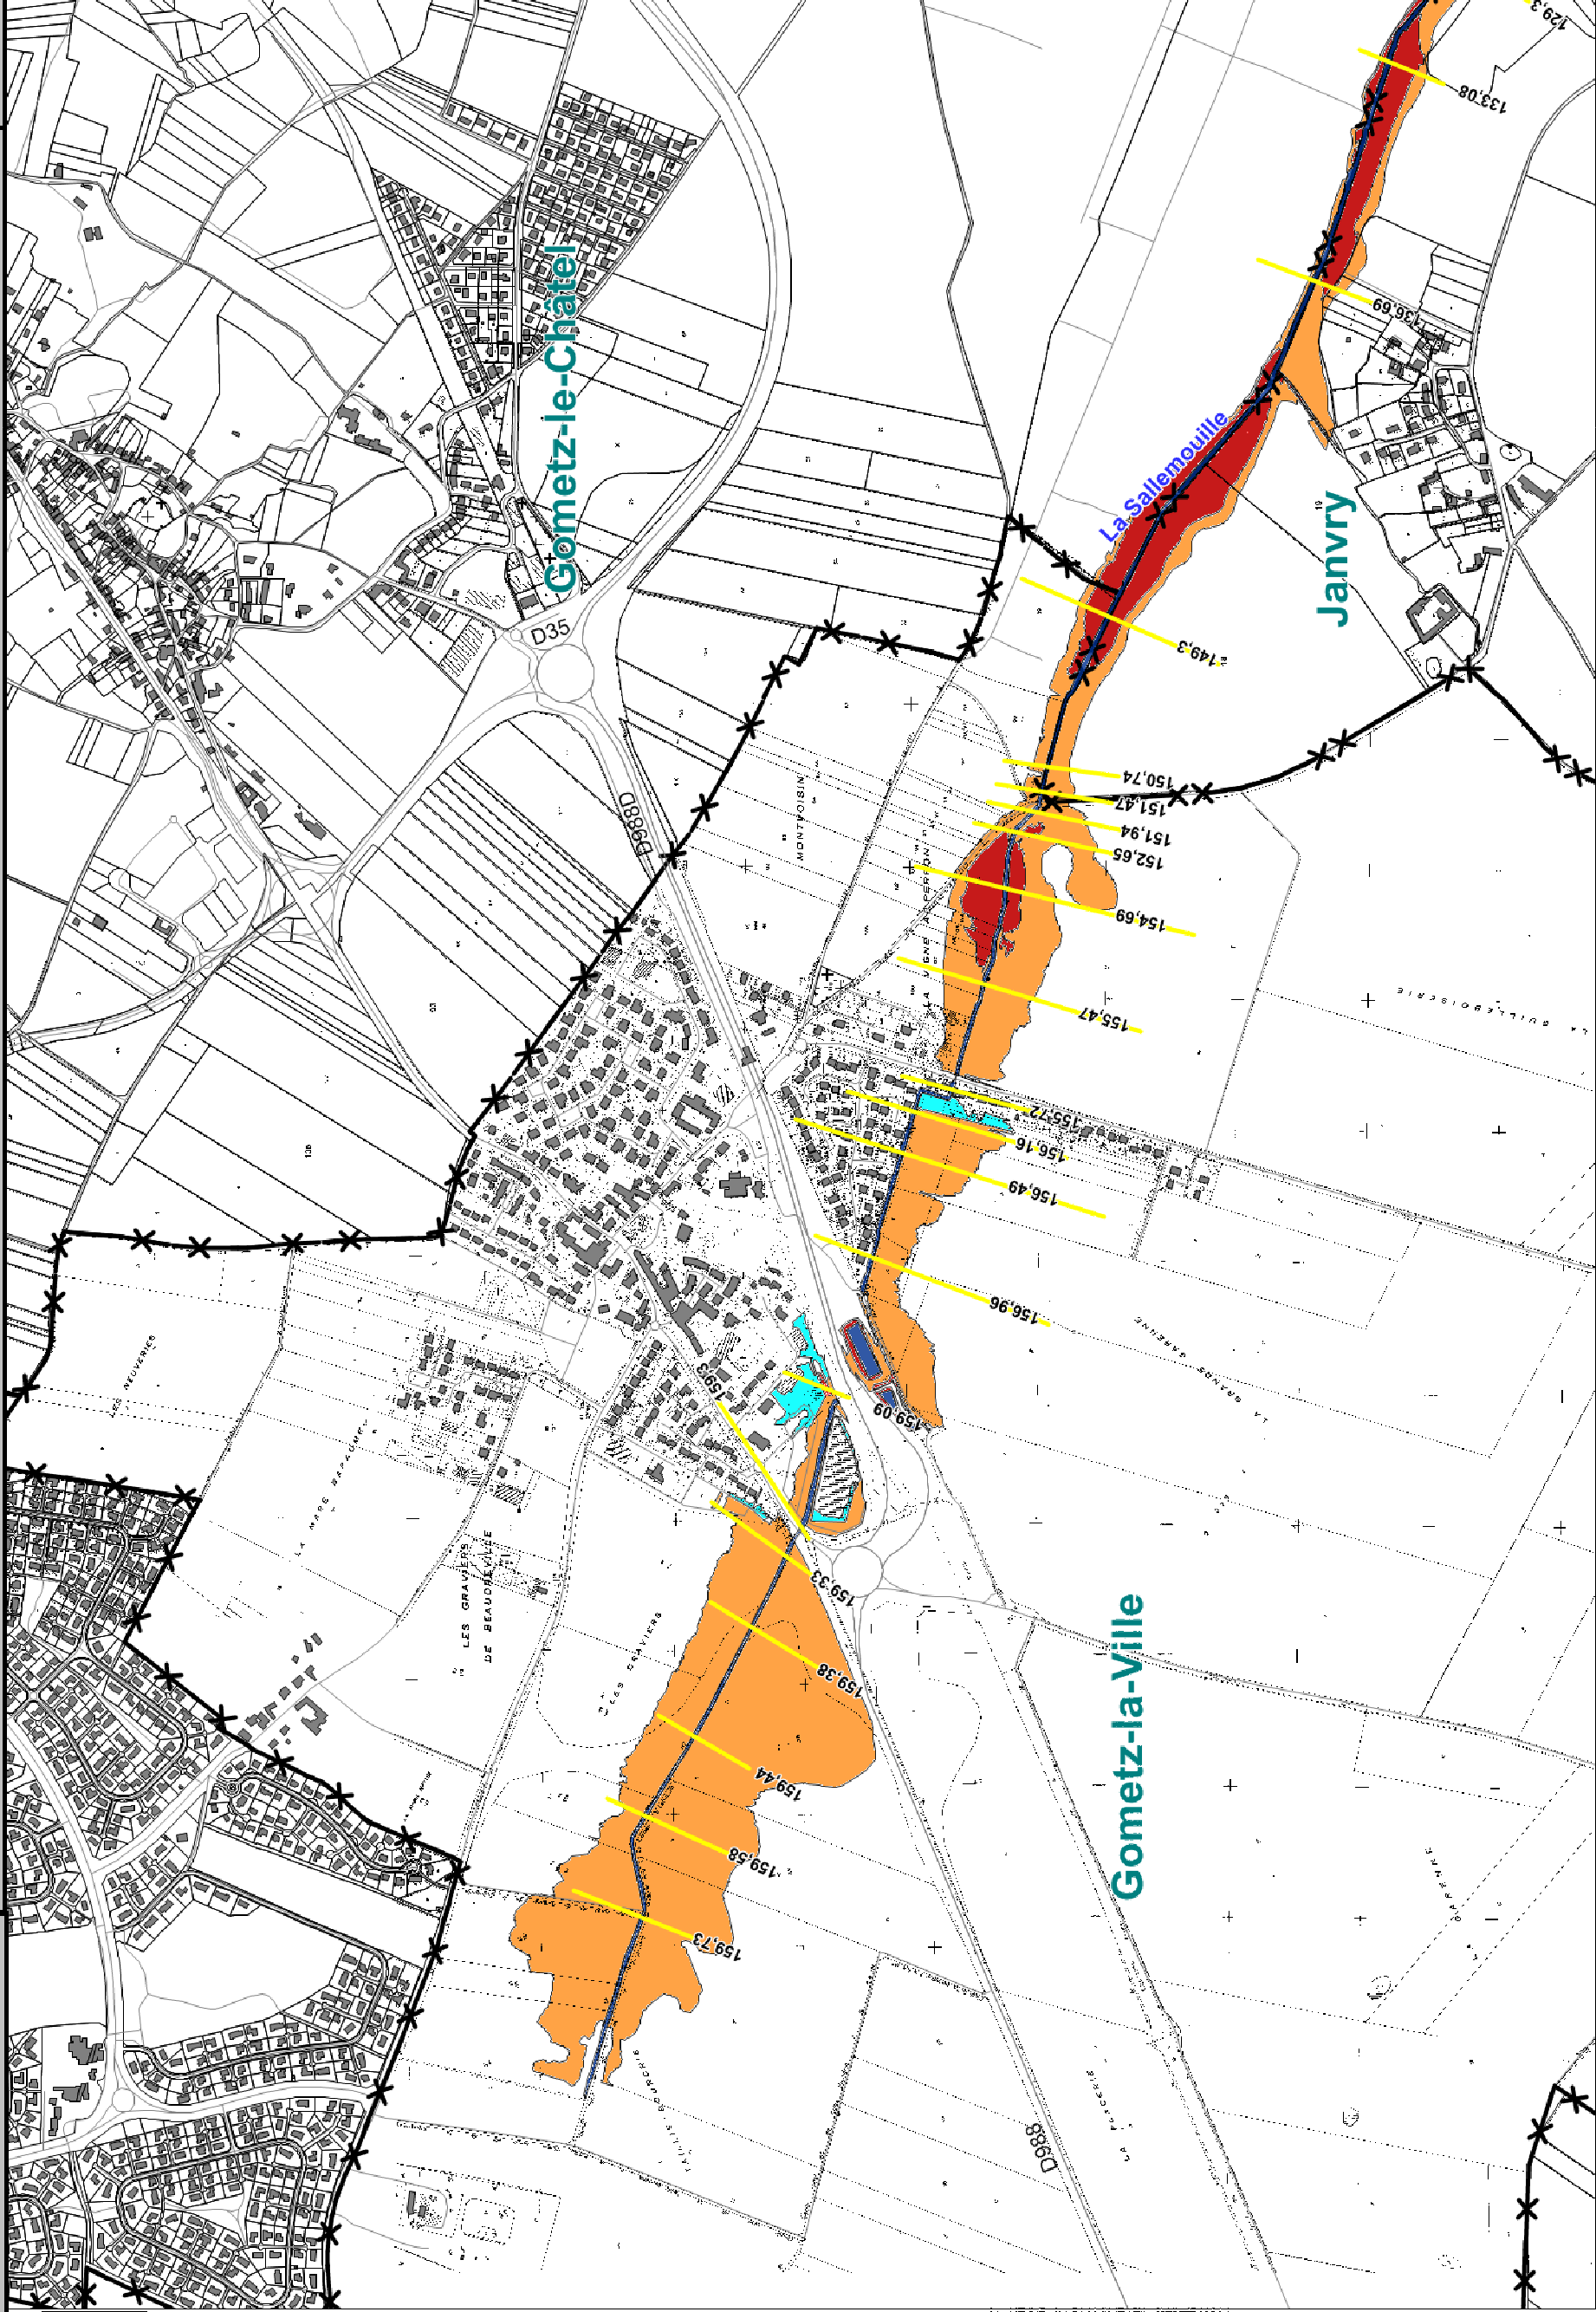

Communes:

Gometz-La-Ville, Gometz-Le-Chatel
Janvry

Cartographie Réglementaire

18

Date d'élaboration :
Juin 2017

Sources : BDtopo (c) IGN
DDT 91
DDT 78

LEGENDE

- Zonage réglementaire**
- Zone rouge
 - Zone orange
 - Zone saumon
 - Zone ciel
 - Zone verte

Élément de repérage

- X
- Limites communales
- Lit mineur et plan d'eau
- Cote de la ligne d'eau pour la crue de référence