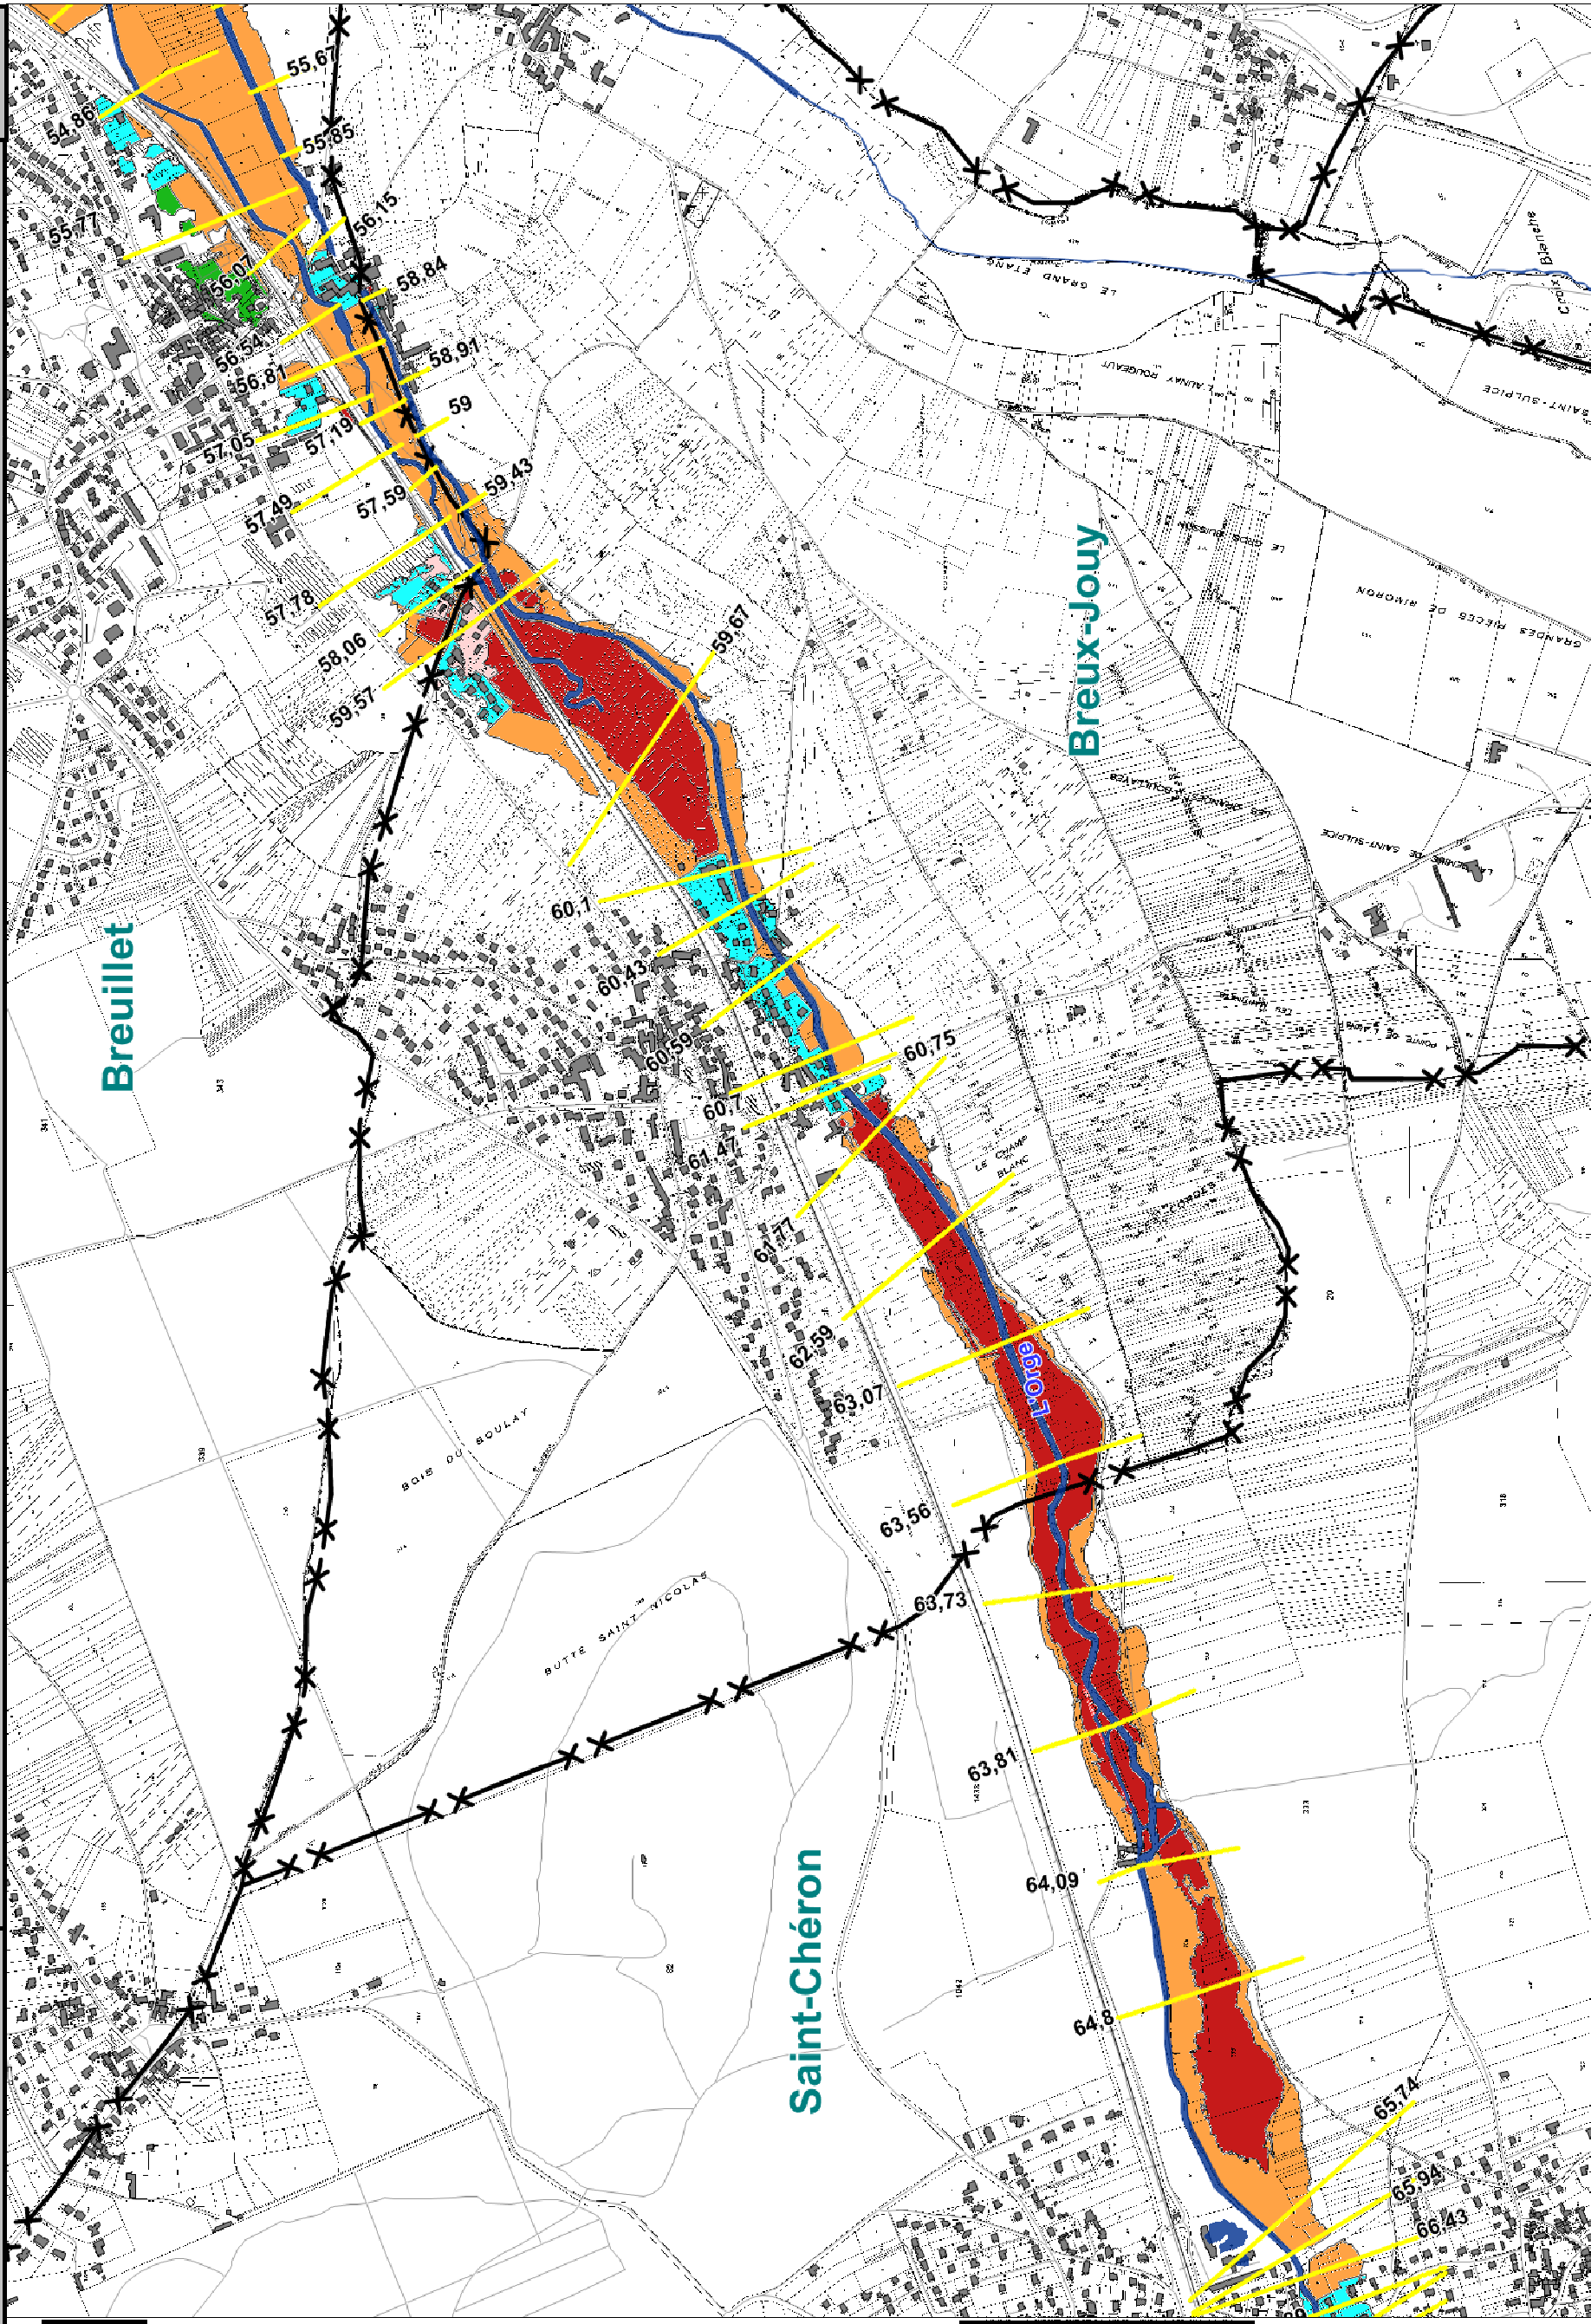

Cartographie Réglementaire

7

Date d'élaboration :
Juin 2017

Sources : BDtopo (c) IGN

DDT 91
DDT 78

LEGENDE

Zonage réglementaire

- Zone rouge
- Zone orange
- Zone saumon
- Zone ciel
- Zone verte

Élément de repérage

- X Limites communales
- Lit mineur et plan d'eau
- Cote de la ligne d'eau pour la crue de référence